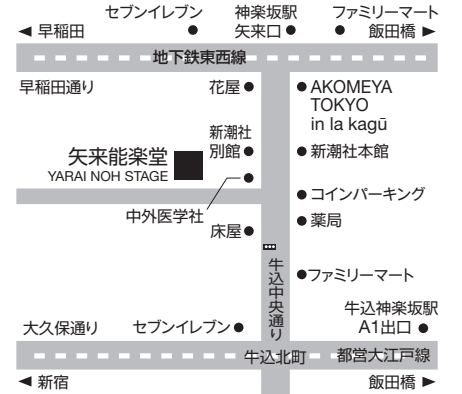

# 蟻通

【第1部】

遠藤和久

令和5年9月17日(日)

【第1部】 12時30分開演(12時開場)

—客席入れ替え—

【第2部】 15時30分開演(15時開場)

※本年9月は都合により「第3日曜日」の開催です。

能  
梅枝

シテ 駒瀬 直也  
ワキ 大 日 方 寛  
ワキツレ 御 厨 誠 吾  
ワキツレ 野 口 琢 弘  
アイ 石 田 幸 雄

笛 八 反 田 智 子  
小鼓 飯 富 孔 明  
大鼓 柿 原 光 博

金子仁智翔 中森健之介  
石井 寛人 佐久間二郎  
奥川 恒成 坂 真 太郎  
新井麻衣子 桑田 貴志

(17時15分終演予定)

令和5年9月17日(日) 矢来能楽堂

全指定席(各部入れ替え) ※本年9月は都合により「第3日曜日」の開催です。  
正面席 5,500円/脇正面・中正面席 4,400円  
学生券(脇正面・中正面) 2,200円 ※学生券は26歳未満(要学生証)未就学児入場不可  
1部2部通しセット(脇正面・中正面のみ) 7,800円 矢来能楽堂のみ取扱

※【第2部】では、「座敷中正面席」にて能「梅枝」字幕解説の専用タブレットをご利用いただけます。  
(貸出無料・台数限定) タブレット提供：株式会社 BEAUTIFUL ONES

【注意事項】

- 記載の演目・演者等はやむを得ない都合により変更になる場合がございます。
- 許可のない録音・撮影は一切禁止です。・携帯電話は電源からお切りください。
- 演能やほかのお客様の迷惑となる行為はご遠慮願います。場合によっては退場していただく場合がございます。
- 体調不良の方は、当日でもご来場をお控え下さい。
- 当館の感染予防対策にご理解とご協力をお願い致します。

主催：公益社団法人 観世九臈会

【お申込み・お問合せ】  
矢来能楽堂・観世九臈会  
電話：03-3268-7311 FAX：03-5261-2980  
メール：yarai@eos.ocn.ne.jp  
http://yarai-nohgakudo.com/

カンフェティチケットセンター  
(WEB予約後セブンイレブンで発券)  
電話：0120-240-540

東京都新宿区矢来町60  
地下鉄東西線神楽坂駅 矢来口より徒歩2分  
都営大江戸線牛込神楽坂 A1出口より徒歩5分  
駐車場はございません。近隣のコイン駐車場をご利用ください。