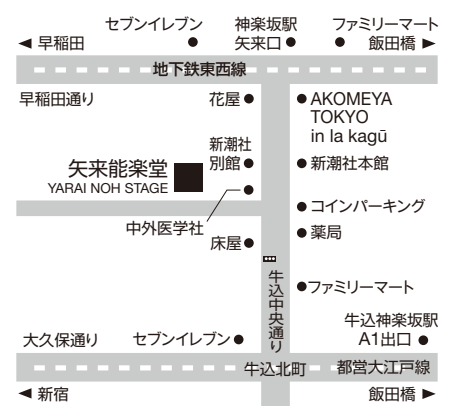

能・狂言
観世九臈会

七月 定例会

白楽天 鶯蛙

日本の文化を計るため唐からやって来た白楽天は手始めに近くの漁翁に声を掛けるが、自らの漢詩を和歌で巧みに返されてしまふ。漁翁はやがて住吉明神として真の姿を現す。

「鶯蛙」の小書により、間狂言で鶯と蛙が登場する特別な演出になる。

萩大名

遠国の大名が宮城野の萩を見物することになる。ここでは和歌を詠むのが通例だというので太郎冠者に和歌を教わるが、大名はどうしても覚えることができない。

善知鳥

旅僧の前に亡者が現れ、妻子への形見を預けて消える。僧が形見を届け申っていると、先の亡者が狐師の姿で現れる。生前営んだ殺生を再現し、地獄で怪鳥となった善知鳥に絶えず責め立てられる苦しみを見せる。

English Program Available

【第1部】
12時30分開演(12時開場)

仕舞
久世戸 鈴木啓吾
駒之段 観世喜之
班女 弘田裕一
金子仁智翔
永島 充
観世 喜正
桑田 貴志

能
白楽天 鶯蛙
シテ 中森貫太
ツレ 中森健之介
ワキ 宝生常三
ワキツレ 梅村昌功
ワキツレ 館田善博
アイ 大藏基誠
アイ 大藏教義

笛 藤田次郎
小鼓 鳥山直也
大鼓 佃良勝
太鼓 桜井均
後見 遠藤喜久
石井寛人

地謡
奥川恒成 長山耕三
柴田孝宏 鈴木啓吾
新井麻衣子 奥川恒治
桑田貴志 永島充

(14時40分終演予定)

【第2部】
15時30分開演(15時開場)

狂言
萩大名 大藏彌太郎
シテ 大藏章照
アド 大藏直人
アド 小梶直人
後見 上田圭輔

能
善知鳥
シテ 佐久間二郎
ツレ 金子仁智翔
子方 小島史織
ワキ 館田善博
アイ 吉田信海

笛 高村裕
小鼓 大山容子
大鼓 佃良太郎
後見 小島英明
中森健之介

地謡
石井寛人 遠藤喜久
奥川恒成 中野宜夫
光岡良典 駒瀬直也
坂真太郎 遠藤和久

(17時10分終演予定)

令和5年7月9日(日) 矢来能楽堂

全指定席(各部入れ替え)
正面席 5,500円/脇正面・中正面席 4,400円
学生券(脇正面・中正面) 2,200円 ※学生券は26歳未満(要学生証)未就学児入場不可
1部2部通しセット(脇正面・中正面のみ) 7,800円 矢来能楽堂のみ取扱
※【第2部】では、「座敷中正面席」にて能「善知鳥」字幕解説の専用タブレットをご利用いただけます。
(貸出無料・台数限定) タブレット提供：株式会社 BEAUTIFUL ONES

【お申込み・お問合せ】
矢来能楽堂・観世九臈会
電話：03-3268-7311 FAX：03-5261-2980
メール：yarai@eos.ocn.ne.jp
http://yarai-nohgakudo.com/
カンフェティチケットセンター
(WEB予約後セブンイレブンで発券)
電話：0120-240-540
(単月券は6月1日よりご予約開始)

【注意事項】
●記載の演目・演者等はやむを得ない都合により変更になる場合がございます。
●許可のない録音・撮影は一切禁止です。●携帯電話は電源からお切りください。
●演能やほかのお客様の迷惑となる行為はご遠慮願います。場合によっては退場していただく場合がございます。
●体調不良の方は、当日でもご来場をお控え下さい。
●当館の感染予防対策にご理解とご協力をお願い致します。

主催：公益社団法人 観世九臈会

ご注文
問合せ
TEL 03-3266-4084
FAX 03-3266-4087
Eメール shorin@netcurry.plala.or.jp

四世 梅若実 (現・桜雪)
C D 謡曲集

【第一集】
高砂/羽衣/松風/熊野/井筒

【第二集】
翁/野宮/八島/隅田川/安宅

5枚一組 18,000円(税別)
単品 各3,600円(税別)

能楽書林
権藤芳一著
『能楽手帖』

簡潔な解説で携帯にも便利な能楽鑑賞事典。見開き一頁で上演頻度の高い三〇曲を厳選して収録。曲ごとに、あらすじ・みどころ・作者・素材・各流の小書きなどが書かれ、観能の手引きに最良の書。巻末に用語解説も付す。

新書判 302ページ
本体 1,409円(税別)