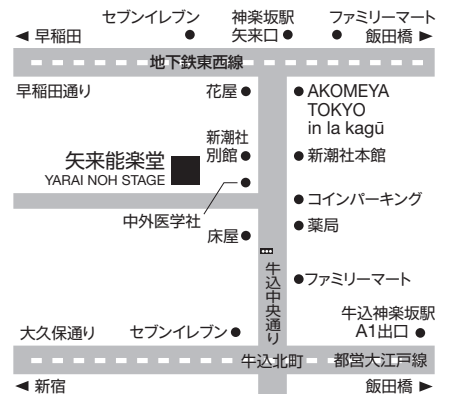

Noh Kyogen
KANZE KYUKOHKAI
9 (sun) April 2023
Yarai Noh Stage

能・狂言

観世九皐会
かんぜきゅうこうかい

四月
定例会

令和5年4月9日(日)

【第1部】12時30分開演(12時開場)

—客席入れ替え—

【第2部】15時30分開演(15時開場)

地謡

金子仁智翔 永島充
石井寛人 中所宜夫
柴田孝宏 中森貫太
桑田貴志 遠藤和久

(17時20分終演予定)

令和5年4月9日(日) 矢来能楽堂

全指定席(各部入れ替え)

正面席 5,500円/脇正面・中正面席 4,400円

学生券(脇正面・中正面) 2,200円 ※学生券は26歳未満(要学生証)未就学児入場不可

1部2部通しセット(脇正面・中正面のみ) 7,800円 矢来能楽堂のみ取扱い

主催:公益社団法人 観世九臈会

【お申込み・お問合せ】

矢来能楽堂・観世九臈会

電話: 03-3268-7311 FAX: 03-5261-2980

メール: yarai@eos.ocn.ne.jp

http://yarai-nohgakudo.com/

カンフェティチケットセンター

(WEB予約後セブンイレブンで発券)

電話: 0120-240-540

東京都新宿区矢来町60

地下鉄東西線神楽坂駅 矢来口より徒歩2分
都営大江戸線牛込神楽坂 A1出口より徒歩5分
駐車場はございません。近隣のコイン駐車場をご利用ください。

能楽書林

権藤芳一著
『能楽手帖』

簡潔な解説で携帯にも便利な能楽鑑賞事典。見開き一曲で上演頻度の高い一三〇曲を厳選して収録。曲ごとに、あらすじ・みどころ・作者・素材・各流の小書きなどが書かれ、観能の手引きに最良の書。巻末に用語解説も付す。