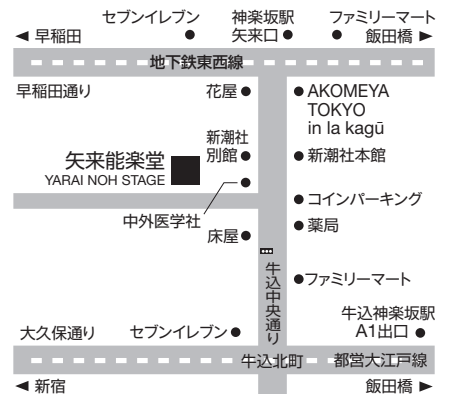

# 令和5年2月12日(日) 矢来能楽堂

全指定席(各部入れ替え)

正面席 5,500円 / 脇正面・中正面席 4,400円

学生券(脇正面・中正面) 2,200円 ※学生券は26歳未満(要学生証)未就学児入場不可

1部2部通しセット(脇正面・中正面のみ) 7,800円 矢来能楽堂のみ取扱い

### 【お申込み・お問合せ】

矢来能楽堂・観世九臈会

電話：03-3268-7311 FAX：03-5261-2980

メール：yarai@eos.ocn.ne.jp

http://yarai-nohgakudo.com/

カンフェティケットセンター

(WEB予約後セブンイレブンで発券)

電話：0120-240-540

東京都新宿区矢来町60

地下鉄東西線神楽坂駅 矢来口より徒歩2分

都営大江戸線牛込神楽坂 A1出口より徒歩5分

駐車場はございません。近隣のコイン駐車場をご利用ください。

## 能楽書林

権藤芳一著 『能楽手帖』

簡潔な解説で携帯にも便利な能楽鑑賞事典。見開き一曲で上演頻度の高い一三〇曲を厳選して収録。曲ごとに、あらすじ・みどころ・作者・素材・各流の小書きなどが書かれ、観能の手引きに最良の書。巻末に用語解説も付す。

新書判 302ページ  
本体 1,409円(税別)