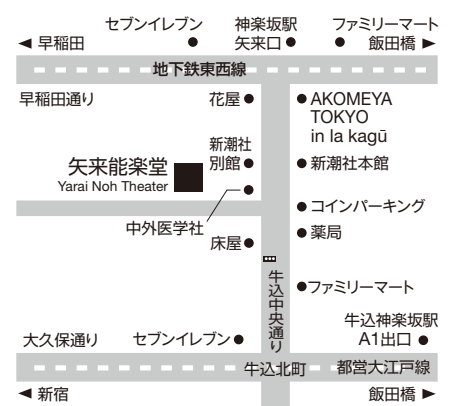

矢来能楽堂

能・狂言
観世九阜会

十月

定例会

三輪

大和国三輪山の麓に住む玄賓僧都の元に毎日水をお供えに来る女性があつた。玄賓が女に衣を授けた後、三輪明神の神木の杉にその衣が掛かっているのが発見される。玄賓が神木の元へ行くと三輪明神が現れ、三輪のいわれを語り、天岩戸伝説を再現して見せる。

狐塚

狐塚の田へ群鳥を追いに行くと主人に命じられた太郎冠者と次郎冠者。夜になり休んでいるところへ主人がやってくるが、冠者たちは主人を狐だと思ひ込んでしまふ。

能
三輪

シテ 桑田 貴志
ワキ 御厨 誠吾
アイ 大藏 教義

笛 松田 弘之
小鼓 飯田 清一
大鼓 佃 良太郎
太鼓 梶谷 英樹
後見 観世 喜正
金子仁智翔

【第2部】
15時30分開演(15時開場)

狂言
狐塚 小唄入
大藏彌太郎
小梶 直人
大藏 章照

地謡
高木 謙成

能
俊寛

シテ 遠藤 和久
康頼 小島 英明
成経 奥川 恒成
ワキ 殿田 謙吉
アイ 吉田 信海

笛 藤田朝太郎
小鼓 幸 信吾
大鼓 佃 良勝
後見 弘田 裕一
石井 寛人

地謡
奥川 恒成 永島 充
筒井 陽子 遠藤 喜久
中森健之介 奥川 恒治
長山 耕三 鈴木 啓吾

地謡
金子仁智翔 佐久間二郎
柴田 孝宏 中森 貫太
新井麻衣子 駒瀬 直也
坂真太郎 中所 宜夫

(14時20分終演予定)

(17時終演予定)

令和6年 10月13日(日) 矢来能楽堂

全指定席(各部入れ替え)
正面席 5,500円/脇正面・中正面席 4,400円
学生券(脇正面・中正面) 2,200円 ※学生券は26歳未満(要学生証)未就学児入場不可
1部2部通しセット(脇正面・中正面のみ) 7,800円

【お問合せ】矢来能楽堂・観世九阜会
電話：03-3268-7311 FAX：03-5261-2980
メール：yarai@eos.ocn.ne.jp
<http://yarai-nohgakudo.com/>

東京都新宿区矢来町60
地下鉄東西線神楽坂駅 矢来口より徒歩2分
都営大江戸線牛込神楽坂 A1出口より徒歩5分
駐車場はございません。近隣のコイン駐車場をご利用ください。

能楽書林

権藤芳一著 『能楽手帖』