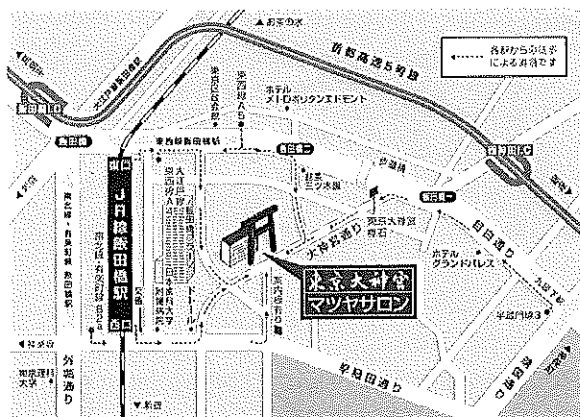

@kagurazaka\_kumiai

KAGURAZAKA.KUMIAI

@kagurazakakumia

※お申込みをいただき次第、振込先口座番号をご案内いたします。

本公演は感染症予防ガイドラインに則っています。

当日に発熱、体調不良のある方はご来場をお控えください。

発熱(37.5℃以上)のある方は入場をお断りいたします。

ご了承ください。またご来場時はマスクの着用をお願いいた

します。施設内での会話は控え、咳エチケット、手指の消毒、

施設内での社会的距離の確保をお願いいたします。公演中

の体調不良、発熱、何らかの異常を感じた場合は速やかに

係員までお伝えくださいますよう、お願い申し上げます。

主催：東京神楽坂組合